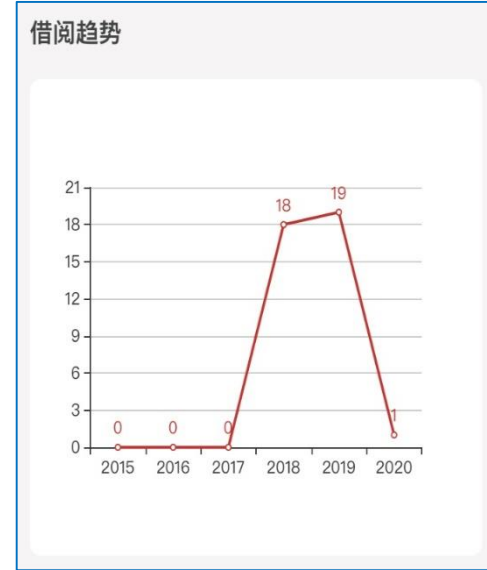

我要找书 (馆藏检索)、查询借阅历史、续借、推荐图书、超期缴费、新书通报、电子图书等