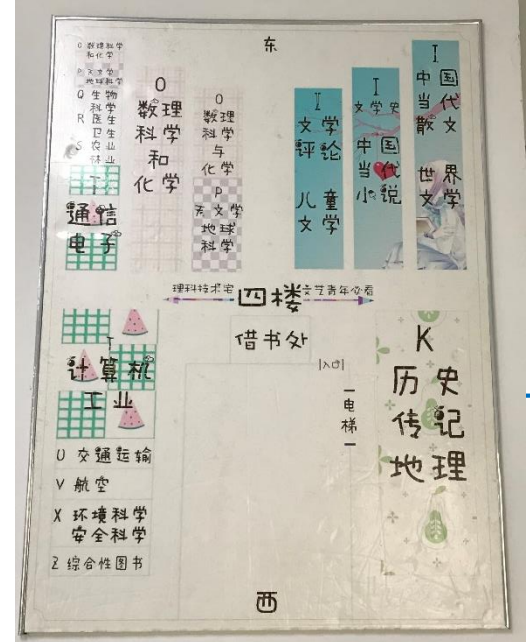

I21 作品集
I22 诗歌、韵文
I23 戏剧文学
I24 小说

I242 古代至近代作品
(-1919年)
I246 现代作品
(1919-1949年)
I247 当代作品
(1949年-)

《十宗罪》

I247.5/3157

阅览室分布

- 1、文典阁~四楼南
(中文社会科学图书借阅室 I-K类)
- 2、逸夫馆~三楼南
(中文图书借阅室)
- 3、逸夫馆~塔8楼
(中文社会科学样本书第三阅览室)

找书 (排架规则 1)

每个书架的两侧标识 索书号范围

找书（排架规则 2）

- 分类号按**对位比较法**逐位比较，小号码在前，大号码在后（即字母A—Z，数字0—9），如：

I242 排在 I247 的前面，I247.5 排在 I247.7 的前面

- 分类号相同，再按种次号（/后面的数字）排，种次号按自然数顺序排，如 I712.4/407 排在 I712.4/424 前。

从上到下，从左到右
从小到大

在阅览室入口处 借书登记

1. 找到书
2. 读卡器上刷校园卡
3. 电脑系统借书登记
4. 学生给书消磁